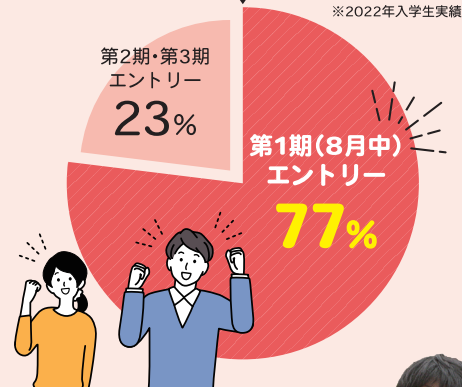

6月
1
水曜日

AO入学エントリースタート!

AO入学エントリー時期

※2022年入学生実績

6月になったらすぐにエントリーしました。進路が早く決まると勉強にも専念できるし、心に余裕ができます。
(IT・ゲームソフト科)

入学者の77%は第1期(8月中)に進路を決めています。

AO入学は、学校が求めている人物像と受験生の人物像を照らしあわせ、可否を決める入学制度です。YSEでは、これからの学びに対して熱意を持って入学してくれる皆さんに対して、AO入学を通じ様々なメリットを用意しております。そのため、AO入学を利用する学生が多くなります。AO入学に合格すると、早期に進路決定するので学業に集中できます。入学者の

77%の学生は第1期の8月中にエントリーしています。YSEのAO入学は出願時期によって入学金が異なります。早めのエントリー、出願すれば減免率が高いため、入学金が安くなります!さらに、条件を満たせばAO入学にYSE独自の奨学サポートを併用すると学費が安くなる場合があります。詳しくはアドミッションセンターまでお問い合わせください。

第1期AOエントリー 2022年6月1日(水)~2022年8月24日(水)

第1期AO出願 2022年8月1日(月)~2022年8月31日(水)

卒業生に聞きました!

卒業間近の3月初旬、卒業生を対象に匿名で本校に関するアンケートを実施しました。リアルな学生の声をまとめました!

Q1.本校はどのような学校だと思いますか?

「先生が優しい」「先生が熱心」などの声も。YSEは少人数・担任制なので一人ひとりをサポートします。

Q2.本校の教育についてどう思いますか?

YSEがどんな学校なのか気になる方は、ぜひ体験入学・学校見学にご参加ください!ゲームもしくはAIの体験授業・実習も受けられます。