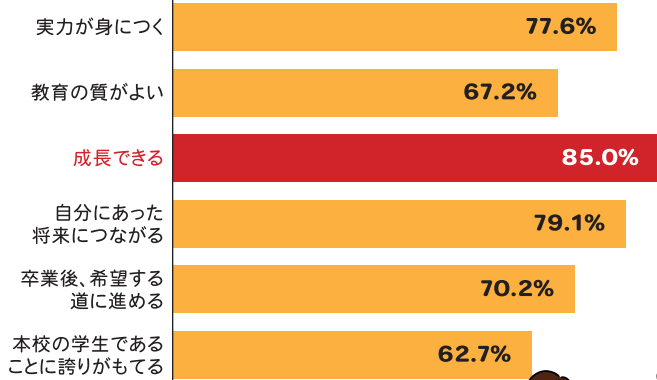

6月
1
水曜日

AO入学エントリースタート!

AO入学エントリー時期

※2022年入学生実績

6月になったらすぐにエントリーしました。進路が早く決まると勉強にも専念できるし、心に余裕ができます。
(IT・ゲームソフト科)

入学者の77%は第1期(8月中)に進路を決めています。

AO入学は、学校が求めている人物像と受験生の人物像を照らしあわせ、可否を決める入学制度です。YSEでは、これからの学びに対して熱意を持って入学してくれる皆さんに対して、AO入学を通じ様々なメリットを用意しております。そのため、AO入学を利用する学生が多くなります。AO入学に合格すると、早期に進路決定するので学業に集中できます。入学者の

77%の学生は第1期の8月中にエントリーしています。YSEのAO入学は出願時期によって入学金が異なります。早めのエントリー、出願すれば減免率が高いため、入学金が安くなります!さらに、条件を満たせばAO入学にYSE独自の奨学サポートを併用すると学費が安くなる場合があります。詳しくはアドミッションセンターまでお問い合わせください。

第1期AOエントリー 2022年6月1日(水)~2022年8月24日(水)

第1期AO出願 2022年8月1日(月)~2022年8月31日(水)

卒業生に聞きました!

卒業間近の3月初旬、卒業生を対象に匿名で本校に関するアンケートを実施しました。リアルな学生の声をまとめました!

Q1.本校はどのような学校だと思いますか?

「先生が優しい」「先生が熱心」などの声も。YSEは少人数・担任制なので一人ひとりをサポートします。

Q2.本校の教育についてどう思いますか?

YSEがどんな学校なのか気になる方は、ぜひ体験入学・学校見学にご参加ください!ゲームもしくはAIの体験授業・実習も受けられます。