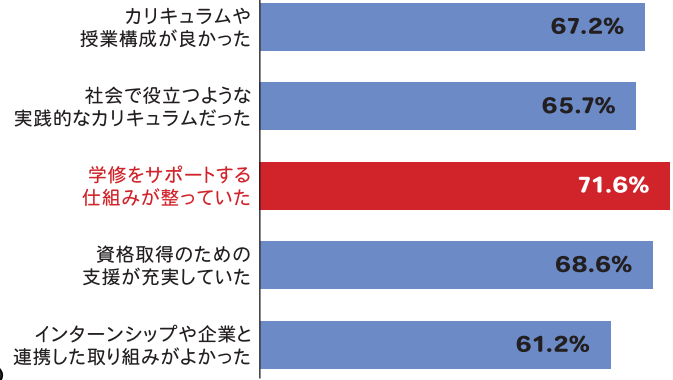

第1期AO出願 2022年8月1日(月)~2022年8月31日(水)

卒業生に聞きました!

卒業間近の3月初旬、卒業生を対象に匿名で本校に関するアンケートを実施しました。リアルな学生の声をまとめました!

Q1.本校はどのような学校だと思いますか?

「先生が優しい」「先生が熱心」などの声も。YSEは少人数・担任制なので一人ひとりをサポートします。

Q2.本校の教育についてどう思いますか?

YSEがどんな学校なのか気になる方は、ぜひ体験入学・学校見学にご参加ください!ゲームもしくはAIの体験授業・実習も受けられます。

体験入学・学校見学 10:00~12:00 (受付開始9:30)

お友達や保護者の方のご参加も大歓迎です。一緒に参加される場合は、申込フォームの「同伴者の有無→友人もしくは保護者」を選択してください。

※日程や内容は変更になる場合があります。最新の情報はホームページでご確認ください。

6/12
- SUN -

6/19
- SUN -

6/26
- SUN -

- ゲーム学科説明/体験授業/プログラミング体験実習
- A I 学科説明/体験授業/プログラミング体験実習