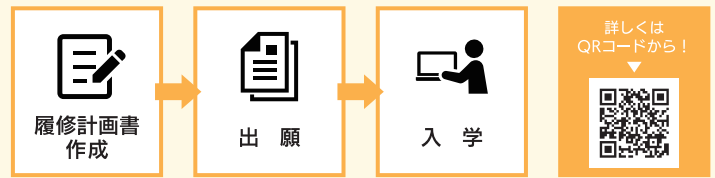

自分のペースで
学びたい

通信制の高校で
学んだので専門
学校も通信制で
学びたい

仕事をしながら
資格を取ってス
テップアップし
たい

他の学校に通い
ながらWスク
ールで勉強したい

入学までの流れ

10月入学
出願受付期間

2022年6月1日(水)～9月30日(金)

A4サイズ /

フリーペーパー 「YSeeye」がリニューアル!

2015年に創刊した本校のフリーペーパー「YSeeye」が2022年夏号よりA4サイズとあってリニューアルしました! 「YSeeye」はホームページからも閲覧可能です。

毎号高校の部活動を
紹介しています!

WEBからバックナ
ンパーが見れます

AO入学エントリー受付中!

6月1日(水)よりAO入学エントリーがスタートしました! AO入学に合格すると、早期に進路決定するので学業に集中できます。YSEのAO入学は出願時期によって入学金が異なります。早めのエントリー、出願すれば減免率が高いため、入学金が安くなります!