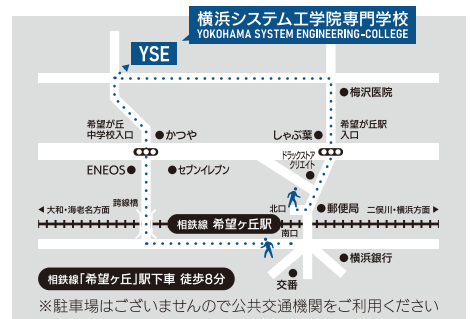

## 横浜システム工学院専門学校

YOKOHAMA SYSTEM ENGINEERING-COLLEGE

〒241-0826 神奈川県横浜市旭区東希望が丘128-4 TEL:045-367-1881/FAX:045-366-3633

●YSE ホームページ  
YSE 検索  
http://www.yse.ac.jp/

●YSE BLOG  
YSE公式ブログです。  
体験入学の様子をブログで配  
信中です！

アカウントをフォローしてね！  
@YSE\_senmon  
Instagram始めました  
@yse\_yokohama1882

※駐車場はございませんので公共交通機関をご利用ください