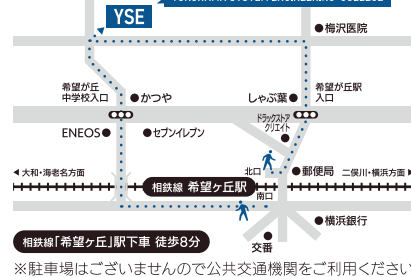

当日はお菓子や飲み物をご用意します♪
食べながらお話ししましょう！

※写真はイメージです

体験入学 9:30~12:00 (9:10 受付開始)

お友達や保護者の方のご参加も大歓迎です。一緒に参加される場合は、申込フォームの「同伴者の有無→友人もしくは保護者」を選択してください。

① WEBで申し込む

右記のQRコードから申込フォームにアクセス！希望日と希望学科を選択してください。

② TELで申し込む

045-367-1882

アドミッションセンター直通 9:00~17:30 (月~金)

※学校見学・個別相談は随時行っています。

※日程や内容は変更になる場合があります。最新の情報はホームページでご確認ください。

横浜システム工学院専門学校
YOKOHAMA SYSTEM ENGINEERING-COLLEGE

YSEの最新情報はこちらから♪

未来を切り拓く IT人材を育む

横浜システム工学院専門学校

YOKOHAMA SYSTEM ENGINEERING-COLLEGE