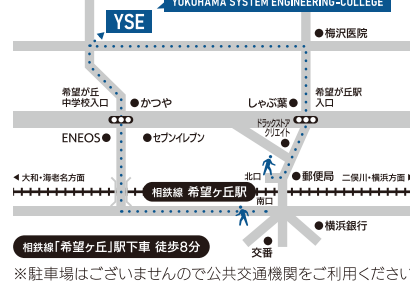

① WEBで申し込む

右記のQRコードから申込フォームにアクセス！希望日と希望学科を選択してください。

② TELで申し込む

045-367-1882

アドミッションセンター直通 9:00~17:30 (月~金)

※学校見学・個別相談は随時行っています。

※日程や内容は変更になる場合があります。最新の情報はホームページでご確認ください。

横浜システム工学院専門学校
YOKOHAMA SYSTEM ENGINEERING-COLLEGE

相鉄線「希望ヶ丘」駅下車 徒歩8分
※駐車場はございませんので公共交通機関をご利用ください

YSEの最新情報はこちらから♪

未来を切り拓く IT人材を育む
横浜システム工学院専門学校
YOKOHAMA SYSTEM ENGINEERING-COLLEGE

〒241-0826 横浜市旭区東希望ヶ丘128番4 TEL:045-367-1881/FAX:045-366-3633

● YSE ホームページ

YSE 検索